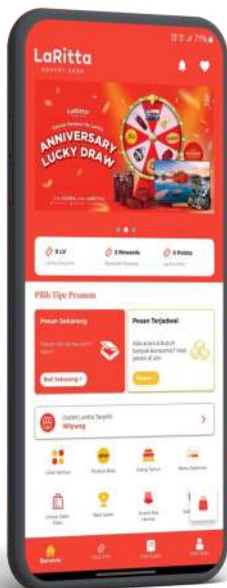

Krokot Ayam
Mini 6 pcs

Laritta Membership

KEUNTUNGAN

- Promo khusus member setiap bulan
- Poin untuk setiap transaksi
- **Free Product**
- **Free Voucher**

**JOIN
NOW!**

Bergabung menjadi member laritta
GRATIS !

Yuk, daftar sekarang lebih mudah!

Download aplikasi My Laritta langsung di Play Store dan App Store.

Nikmati kemudahan belanja, kumpulkan poin, dan akses promo eksklusif hanya dari genggamammu!

Scan QR Code di bawah ini untuk langsung menuju aplikasi dan mulai perjalanan belanja seru bersama Laritta Bakery!