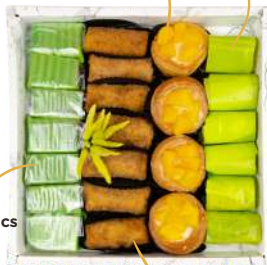

Soes Fla
Mini 4 pcs

Soes Milk Blueberry
Mini 4 pcs

Soes Coklat
Mini 4 pcs

Asik Package

125.0 K

Total : 24

Fruit Soes 4 pcs

Lemper Mini 6 pcs